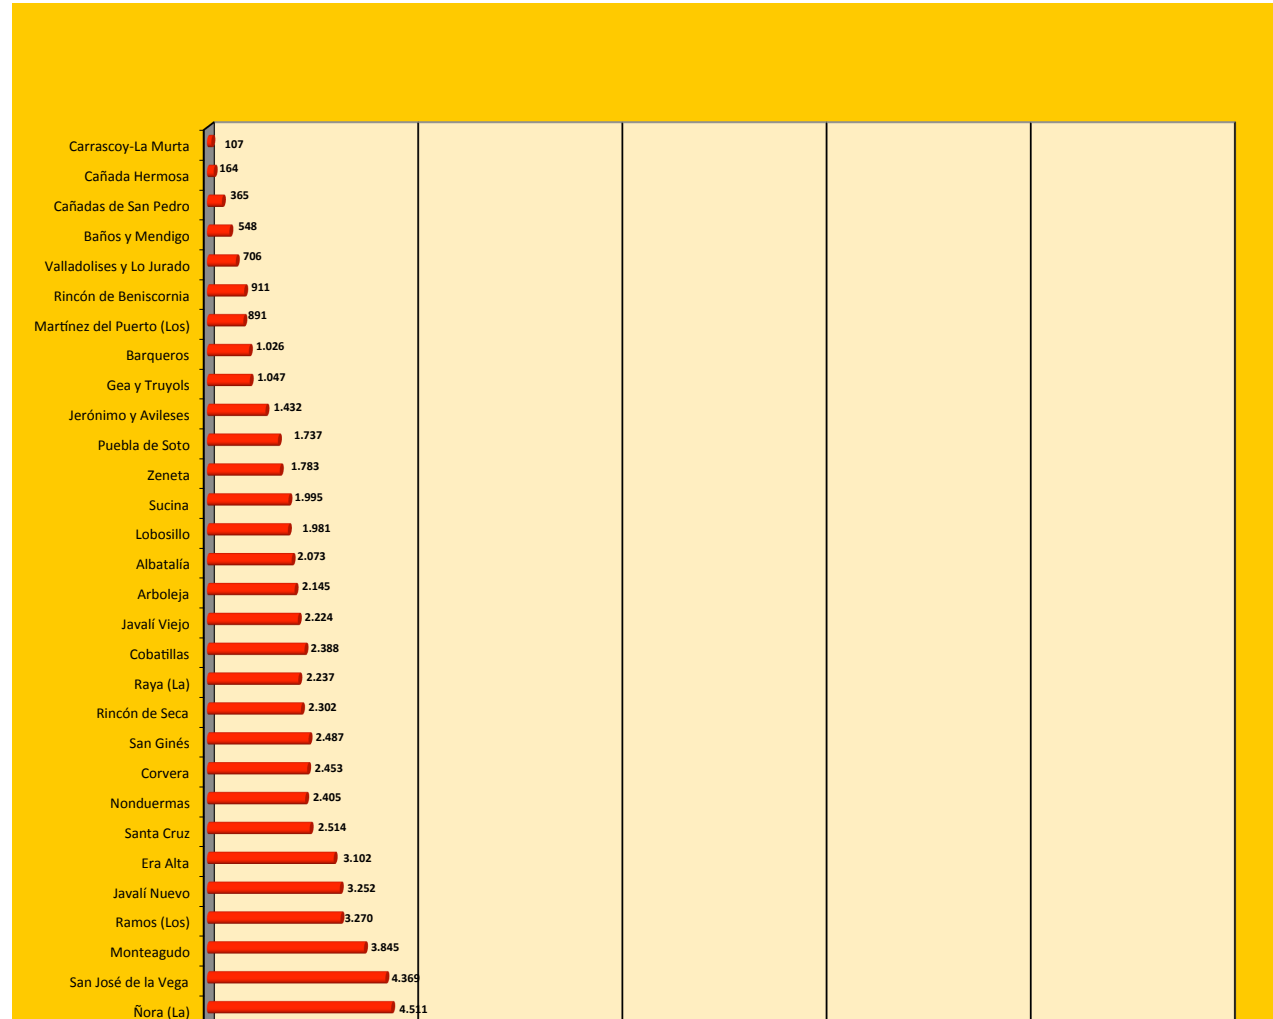

Palmar (El)	23.127
Puente Tocinos	16.506
Cabezo de Torres	12.396
Alberca (La)	12.240
Beniaján	10.905
Sangonera La Verde	10.708
Torreagüera	8.734
Aljucer	7.731
Santiago y Zairaiche	8.372
Garres y Lages	7.138
Zarandona	6.651
San Benito-Patiño	6.713
Churra	6.857
Raal (El)	6.211
San Benito-B.º del Progreso	6.371
Esparragal	6.659
Guadalupe	6.348
Alquerías	6.026
Santo Ángel	5.771
Llano de Brujas	5.660
Puntal (El)	5.938
Algezares	5.324
Sangonera La Seca	5.302
Dolores (Los)	4.715
Casillas	4.497
Ñora (La)	4.511
San José de la Vega	4.369
Monteagudo	3.845
Ramos (Los)	3.270
Javalí Nuevo	3.252
Era Alta	3.102
Santa Cruz	2.514
Nonduermas	2.405
Corvera	2.453
San Ginés	2.487
Rincón de Seca	2.302
Raya (La)	2.237
Cobatillas	2.388
Javalí Viejo	2.224
Arboleja	2.145
Albatalía	2.073
Lobosillo	1.981
Sucina	1.995
Zeneta	1.783
Puebla de Soto	1.737

Municipio de Murcia Habitantes por pedanías a 1-1-2013

Jerónimo y Avilese	1.432
Gea y Truyols	1.047
Barqueros	1.026
Martínez del Puerto (Los)	891
Rincón de Beniscornia	911
Valladolises y Lo Jurado	706
Baños y Mendigo	548
Cañadas de San Pedro	365
Cañada Hermosa	164
Carrascoy-La Murta	107